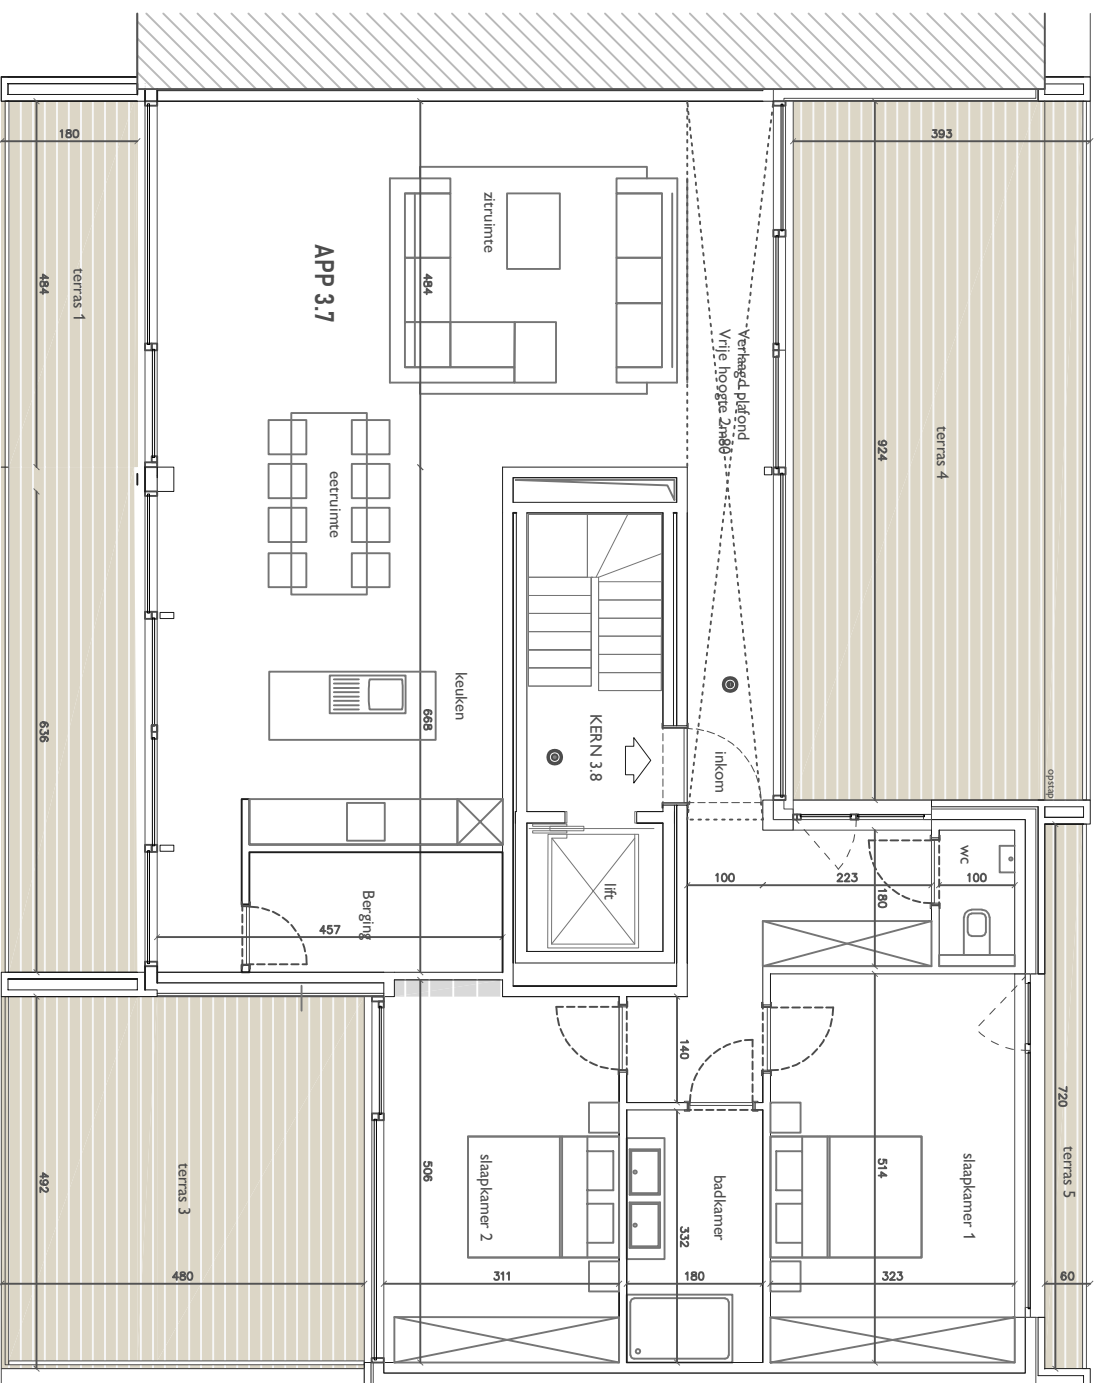

APPARTEMENT 3.7

- Appartement: 145,5 m²
- Terras 1: 9 m²
- Terras 2: 11,5 m²
- Terras 3: 23,5 m²
- Terras 4: 36,5 m²
- Terras 5: 4,5 m²

Totale oppervlakte: 230,5 m²

Schaal: 1/100